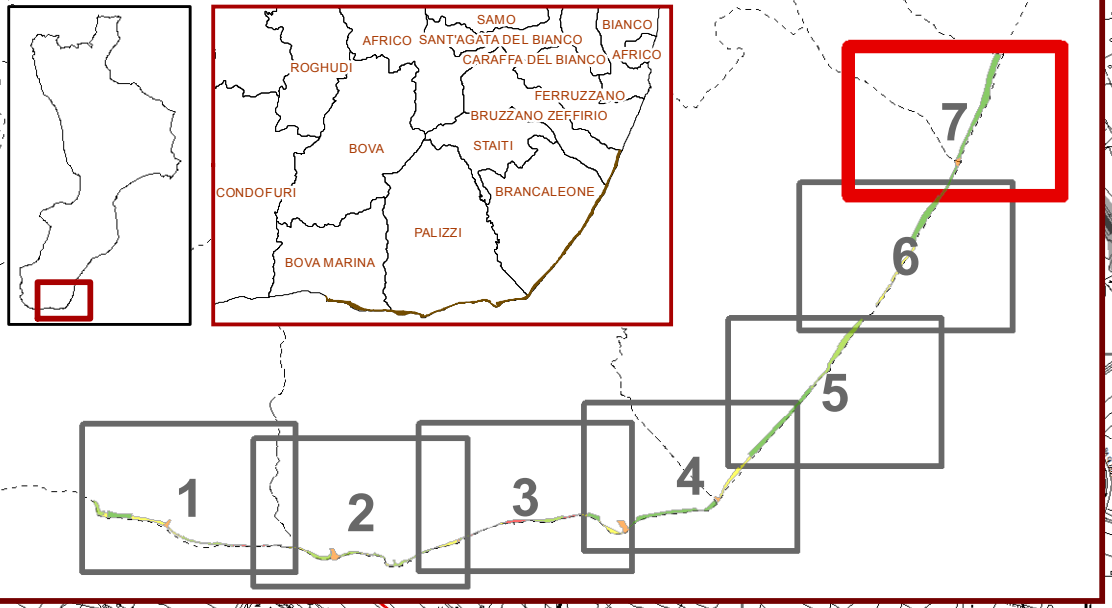

596000

597000

598000

599000

4206000

4206000

4205000

4205000

4204000

4204000

Legenda

Siti di Importanza Comunitaria (SIC)

-  IT9350141 - Capo San Giovanni
-  IT9350142 - Capo Spartivento
-  IT9350144 - Calanchi Palizzi Marina
-  IT9350160 - Spiaggia Brancaleone
-  Centri abitati
-  Confini comunali