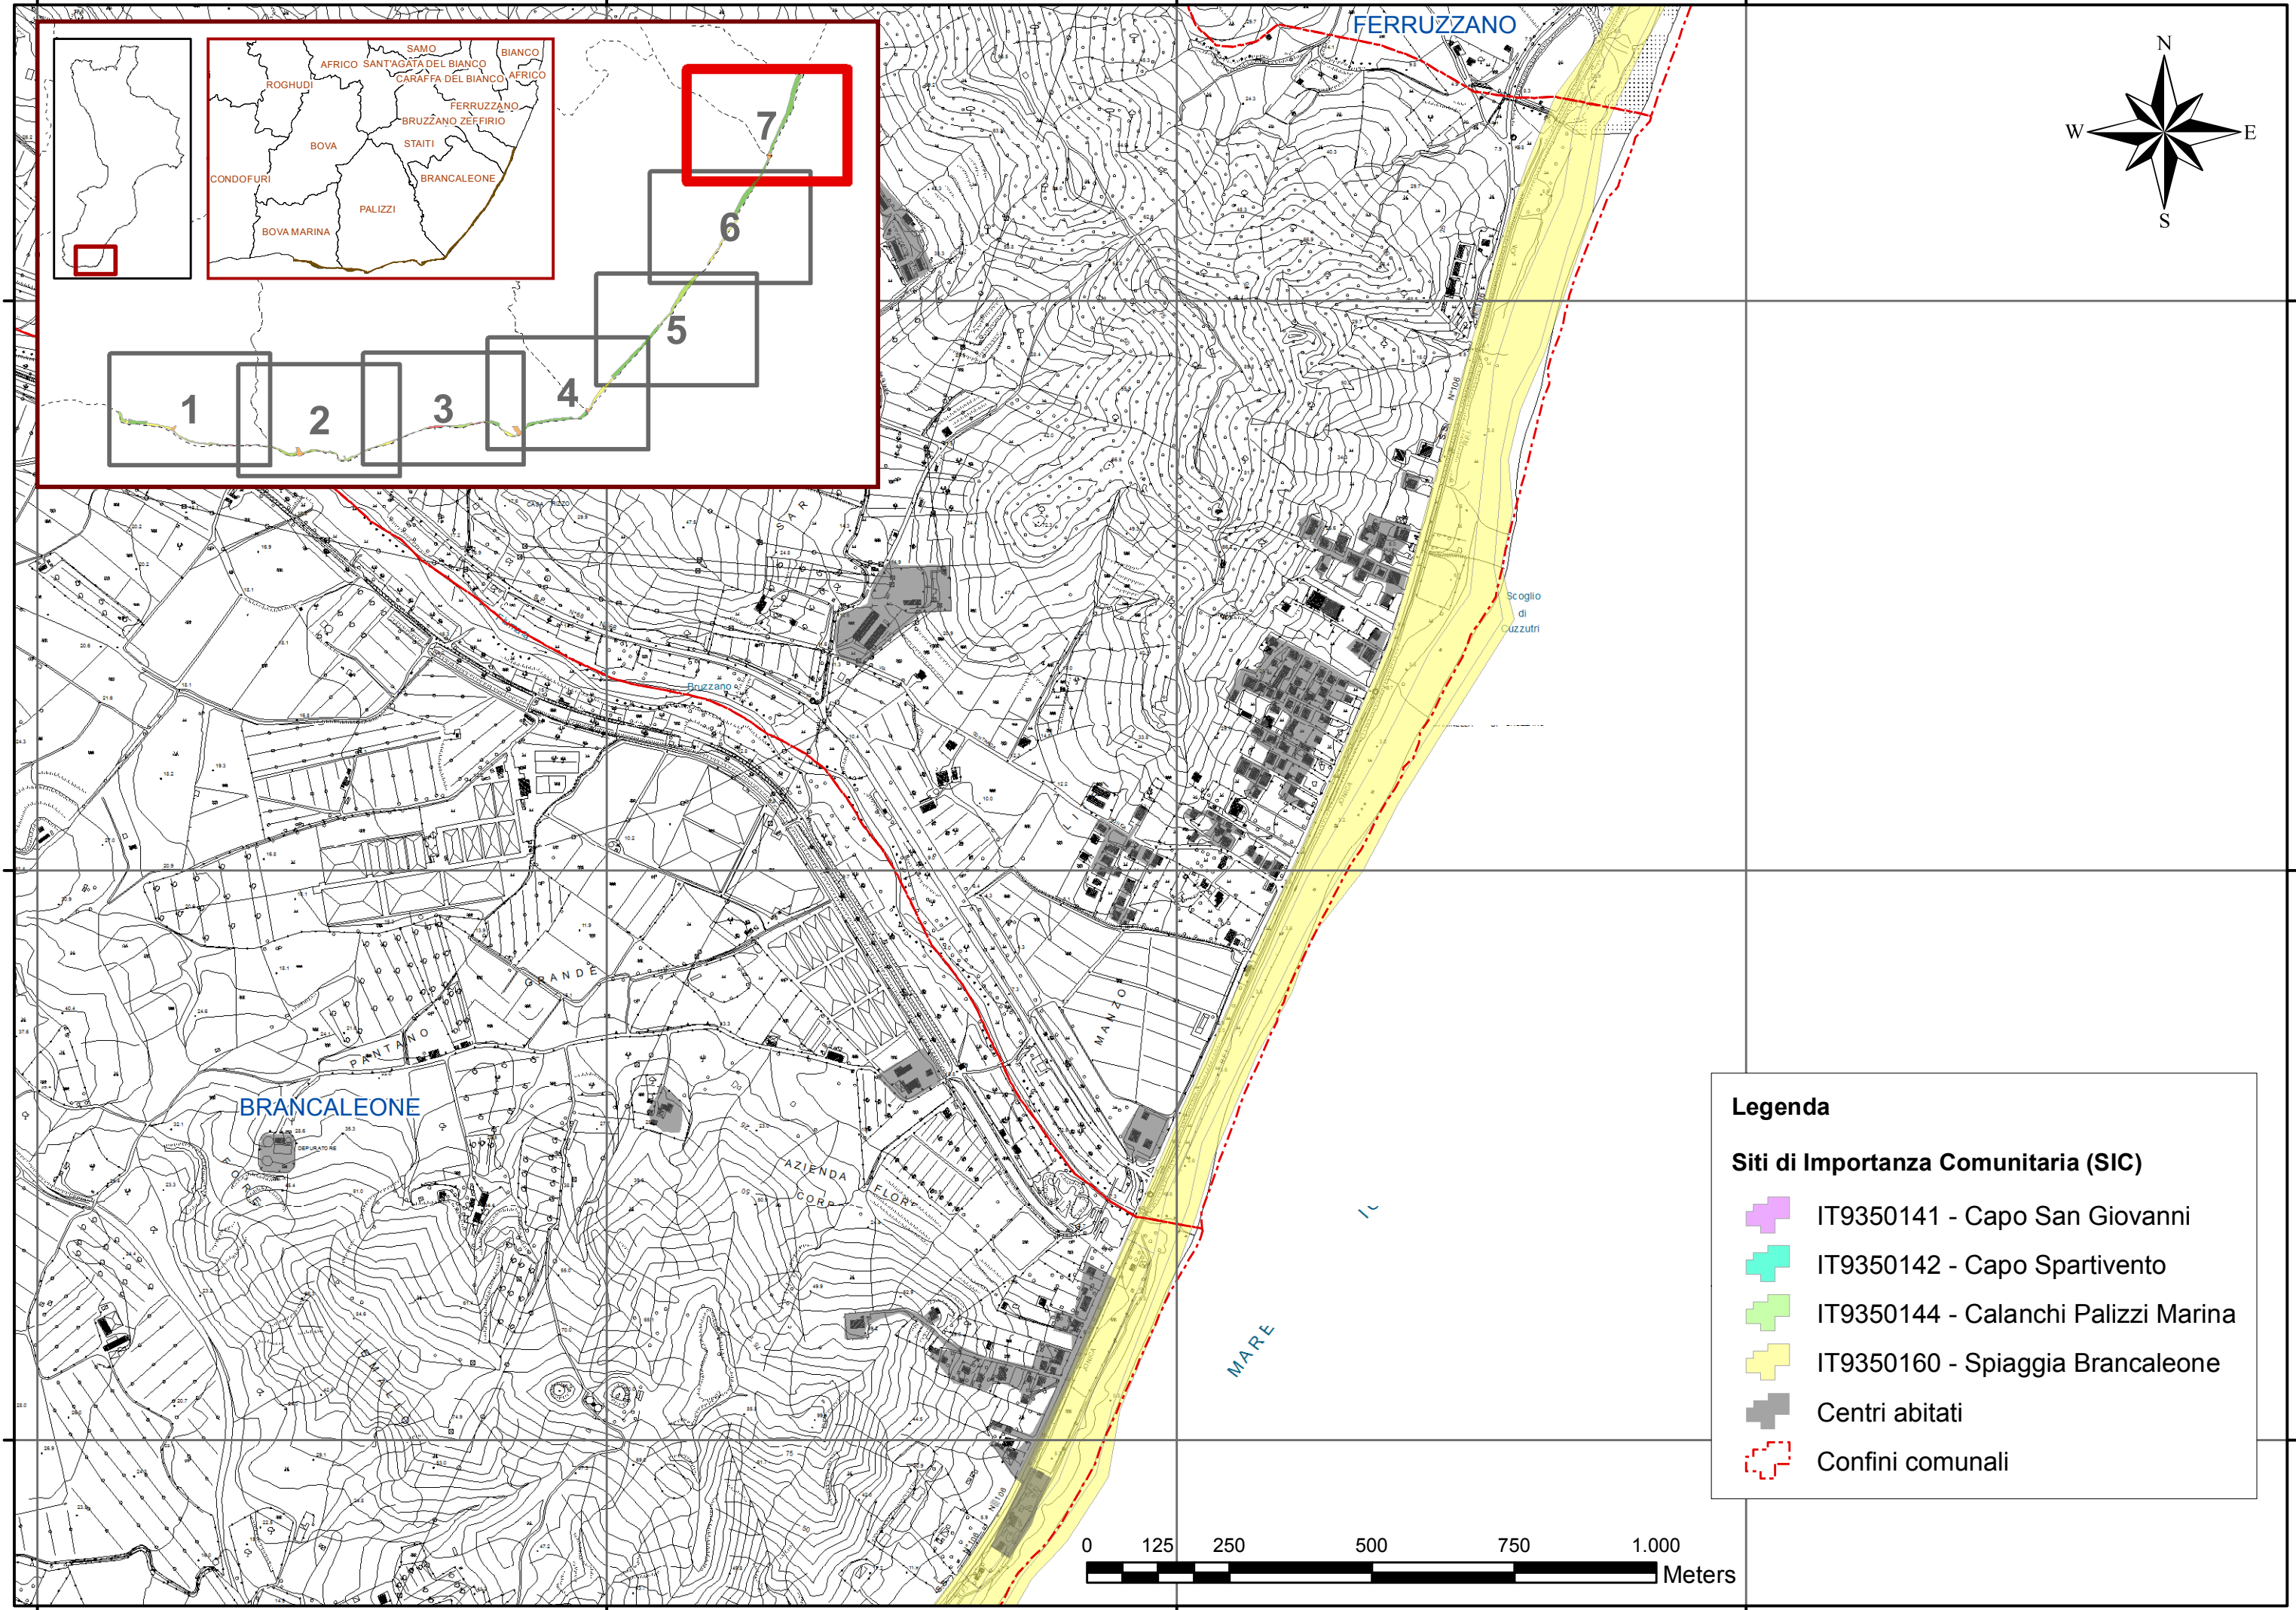

596000

597000

598000

599000

4206000

4206000

4205000

4205000

4204000

4204000

Legenda

Siti di Importanza Comunitaria (SIC)

-  IT9350141 - Capo San Giovanni
-  IT9350142 - Capo Spartivento
-  IT9350144 - Calanchi Palizzi Marina
-  IT9350160 - Spiaggia Brancaleone
-  Centri abitati
-  Confini comunali